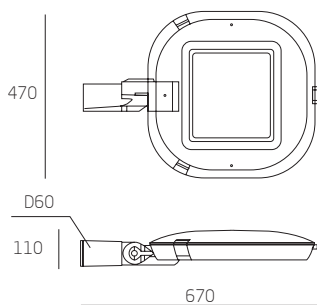

# RUBY

RUBY

Тип крепления консоль  
Диаметр опоры 60 мм

Коэффициент пульсации - < 3%

Температурный режим - от -40° до +40°  
Климатическое исполнение - УХЛ 1

Наименование	RUBY-50	RUBY-80
Мощность	50 Вт	80 Вт
Световой поток	7000 Лм	11200 Лм
Угол рассеивания	30°	30°
Степень защиты	IP66	IP66
Материал корпуса	алюминий	алюминий
Рассеиватель	стекло	стекло

Источник тока - MeanWell

Цветовая температура - 3000К/4000К

Рабочее напряжение - 176-264 В/50 Гц (AC)

Материал корпуса - алюминий

Рассеиватель - оптика из ударопрочного поликарбоната

Цвет корпуса - темно-серый «графит», черный RAL9003